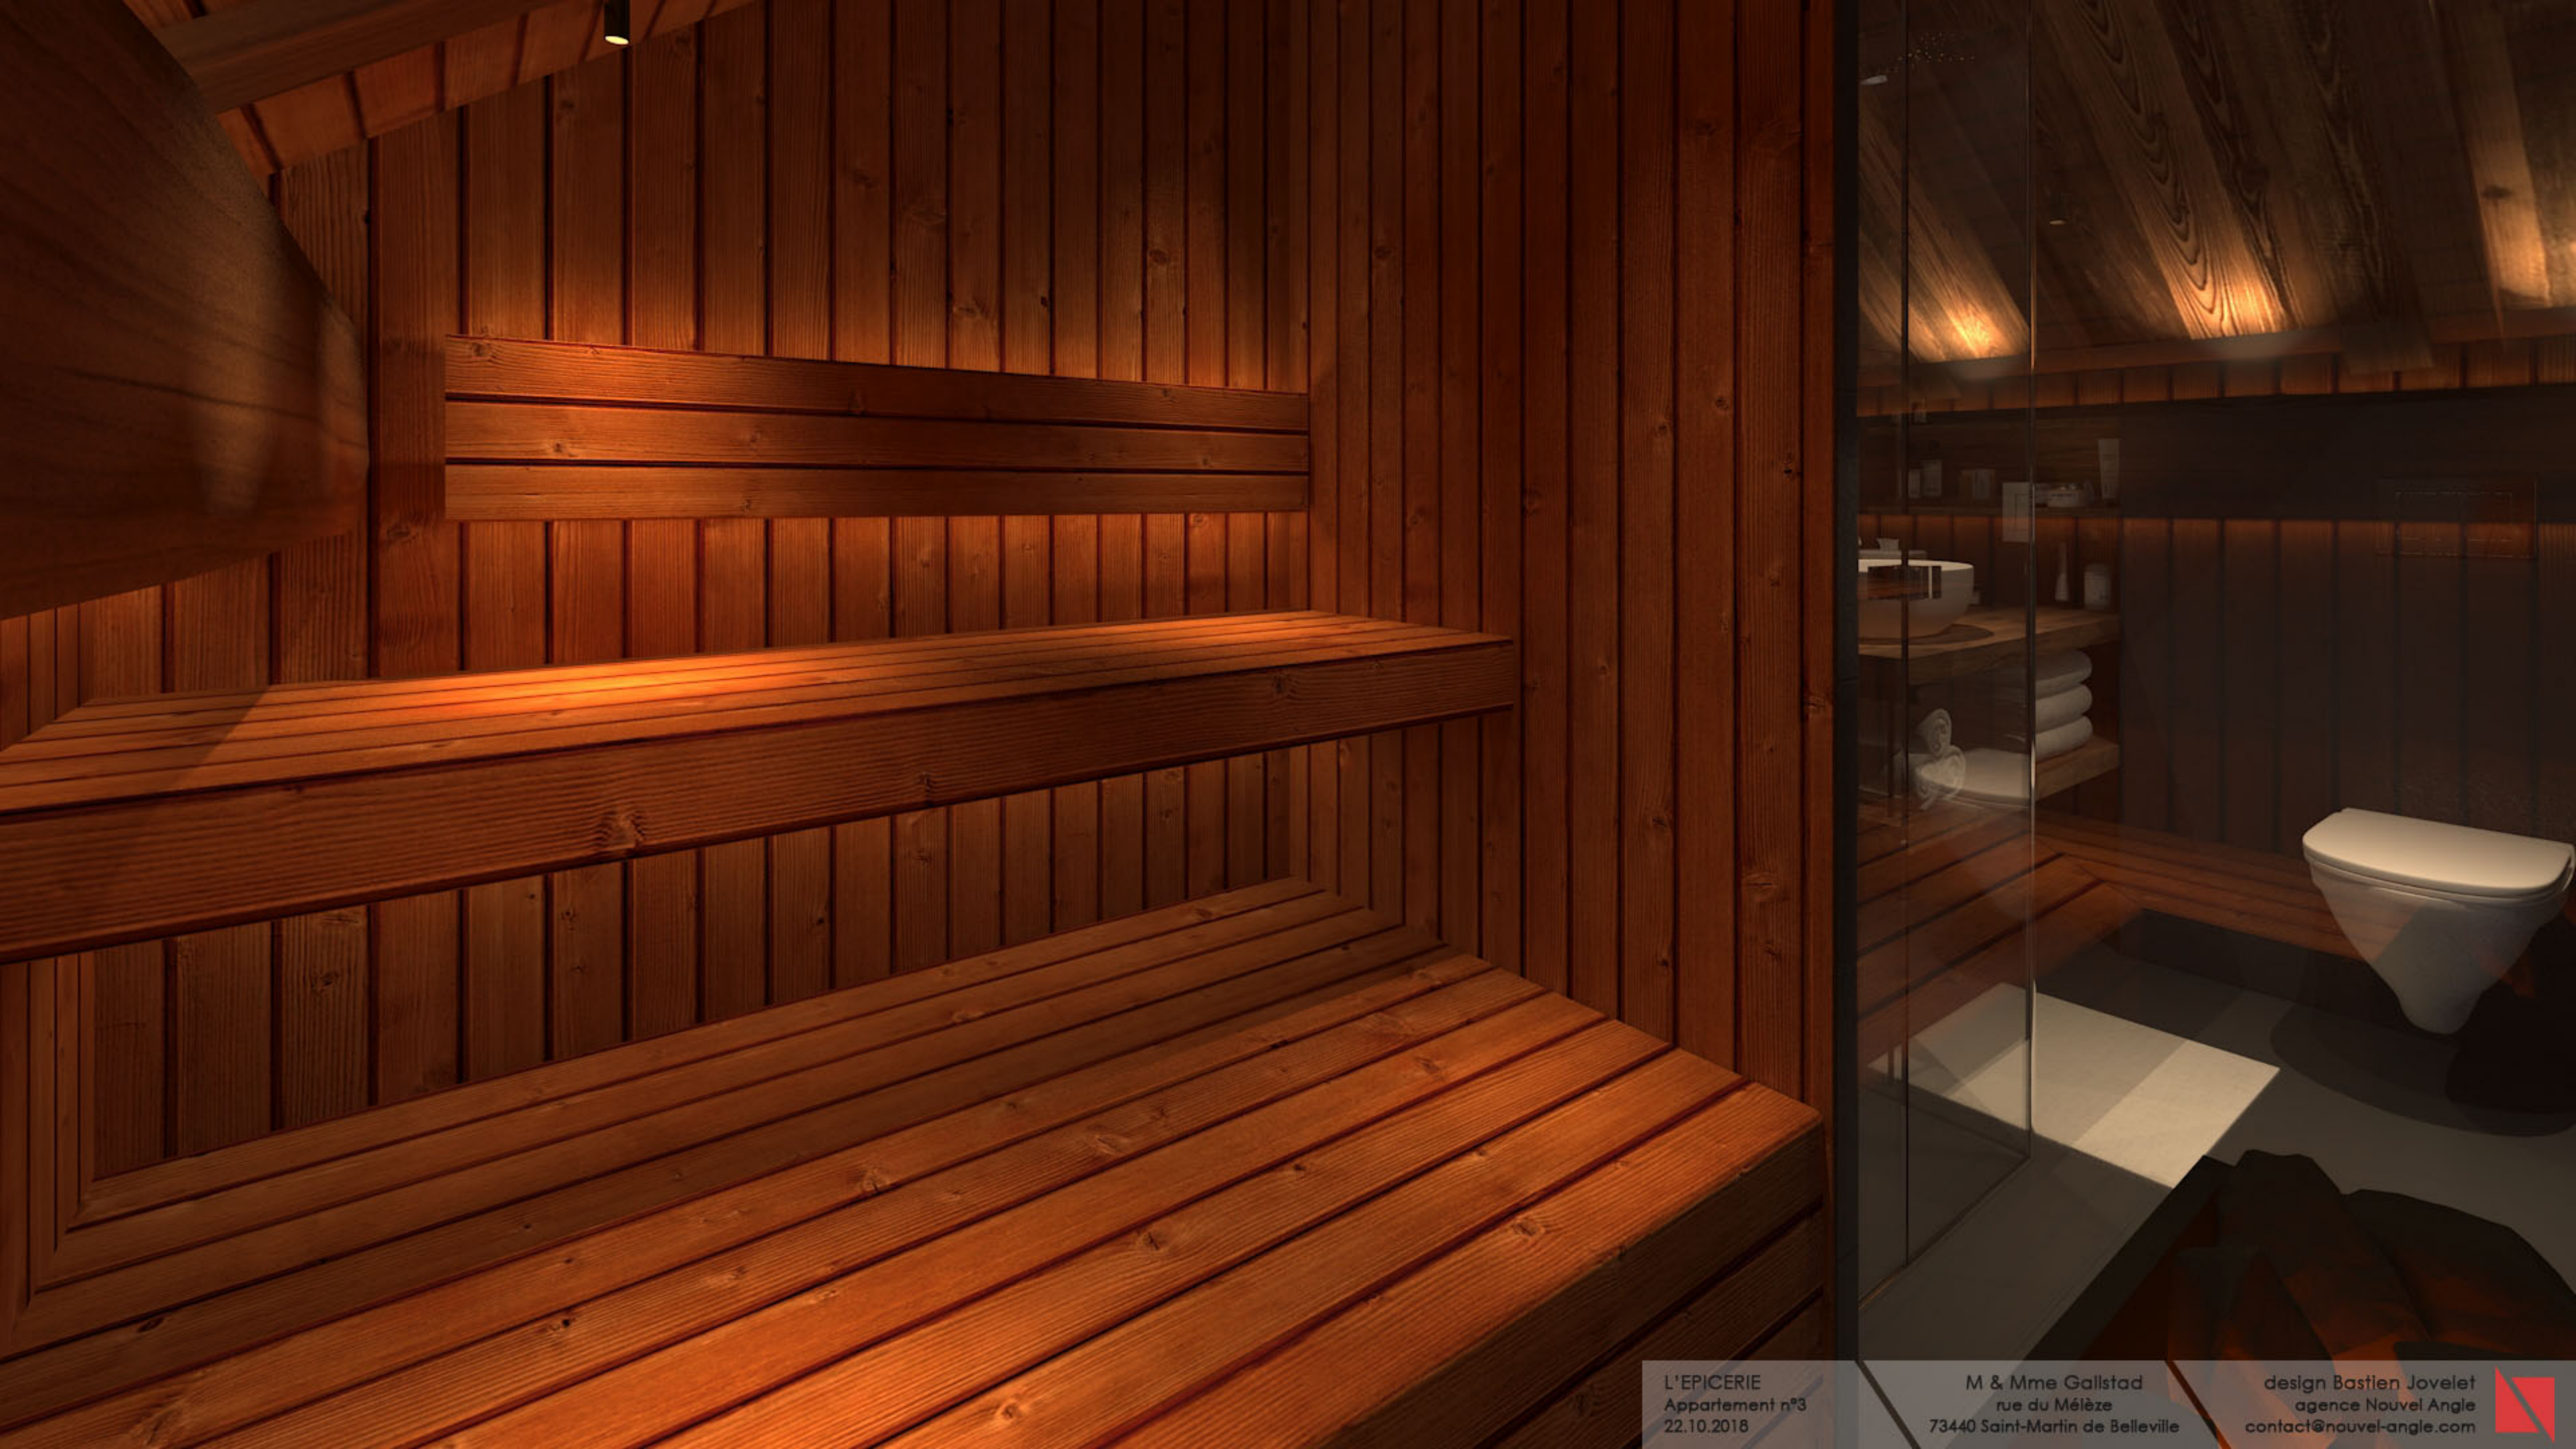

design Bastien Jovelet
agence Nouvel Angle
contact@nouvel-angle.com

L'EPICERIE
Appartement n°3
22.10.2018

M & Mme Gallstad
rue du Mélèze
73440 Saint-Martin de Belleville

design Bastien Jovelet
agence Nouvel Angle
contact@nouvel-angle.com